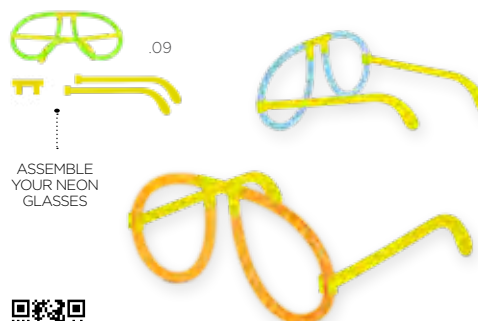

Occhiali neon realizzati in plastica. Comprende struttura, stanghette e 2 bastoncini colorati.

Plastica

52324 **Astrophytum**

Occhiali neon realizzati in plastica. Comprende struttura, stanghette e 2 bastoncini colorati.