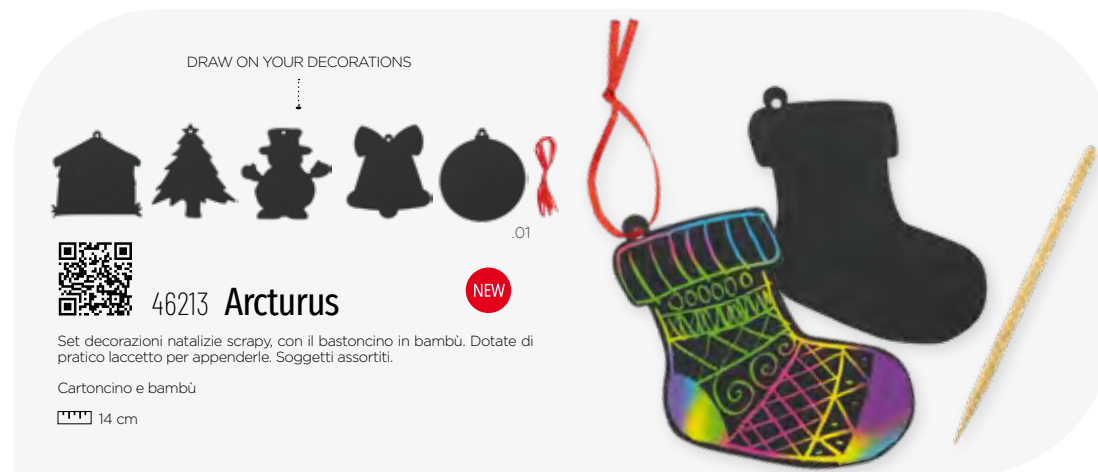

46213 Arcturus

Set decorazioni natalizie scrappy, con il bastoncino in bambù. Dotate di pratico laccetto per appenderle. Soggetti assortiti.

Cartoncino e bambù

14 cm