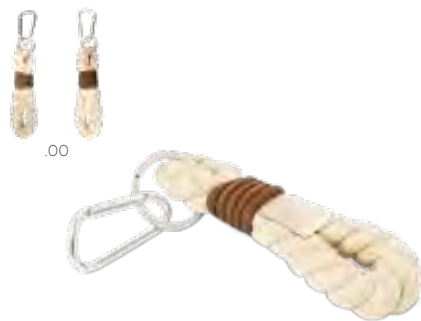

# ALUMINIUM KEYCHAINS.

.08 .06 .23 .04 .32 .01

46206 **Echinacea**

Portachiavi con forma della moneta integrata, ideale per il carrello della spesa

Alluminio riciclato

9,5 x 0,7 x 2,3 cm

.00

.00