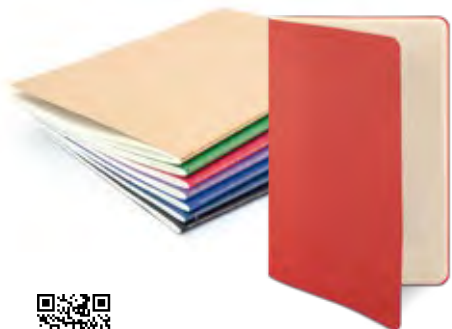

40345 Alnair

Notebook formato A5 con copertina morbida in carta riciclata. Cucitura sul dorso. 30 fogli color crema lisci.

Carta riciclata

21 x 14 cm