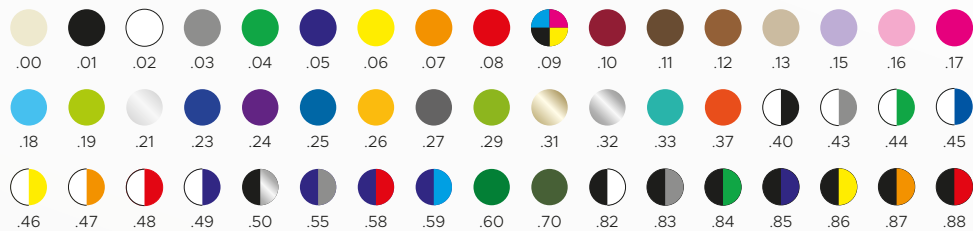

COLOR GUIDE

Tramite le pagine del nostro catalogo, intendiamo offrire informazioni a carattere generale in relazione ai nostri prodotti e, resta inteso che il contenuto delle stesse non deve essere considerato né esaustivo né completo. Tutte le immagini, le inserzioni, i colori, le misure e qualsiasi altra informazione in esso contenute hanno finalità meramente indicativa dei prodotti. Ci riserviamo il diritto di effettuare modifiche quando e dove necessario. Decliniamo qualunque responsabilità in ordine ad errori od omissioni che dovessero eventualmente presentarsi.

The pages of our catalogue offer just general information in relation to our products, their content must not be considered exhaustive or complete. All the images, insertions, colors, measures and any other information contained therein are merely indicative. We reserve the right to make changes when and where necessary. We decline any responsibility for errors or omissions that may occur.

A travers les pages de notre catalogue, nous avons l'intention d'offrir des informations de nature générale en relation avec nos produits, et il est entendu que le contenu de ces pages n'est ni exhaustif ni complet. Toutes les images, publicités, couleurs, mesures et toute autre information qu'elles contiennent ne sont données qu'à titre purement indicatif. Nous nous réservons le droit d'apporter des modifications lorsque cela s'avère nécessaire. Nous n'acceptons aucune responsabilité pour toute erreur ou omission qui pourrait survenir.