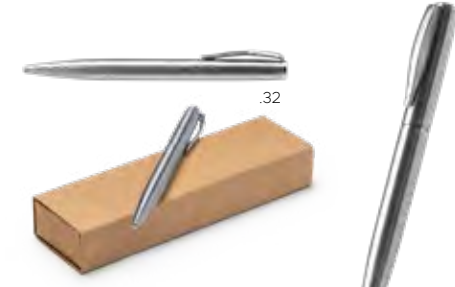

22253 Calceolaria

Penna a sfera con meccanismo a torsione.

Acciaio inox riciclato

Ø 1,1 x 13,5 cm