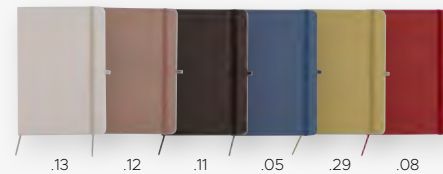

40315 Clerodendro

Notebook con copertina rigida, realizzata con il riciclo di diverse piante (a scelta: chicchi di caffè, mandorle, uva, olive, ciliegie, lavanda). 80 fogli in carta FSC, con righe realizzate con inchiostro a base di soia. Anellino porta penna.

Carta FSC/ carta ricavata dal riciclo di piante

13,7 x 21 cm