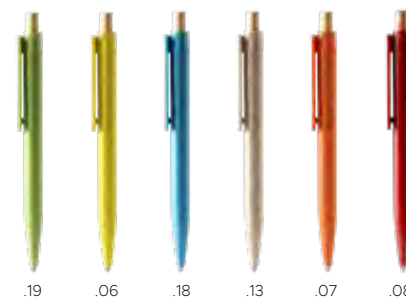

22245 Albicocco

Penna a sfera con meccanismo a scatto, pulsante in bambù. Ampia clip ideale per essere personalizzata.

Fibra di grano, bambù

Ø 1,05 x 13,8 cm

WHEAT FIBER.