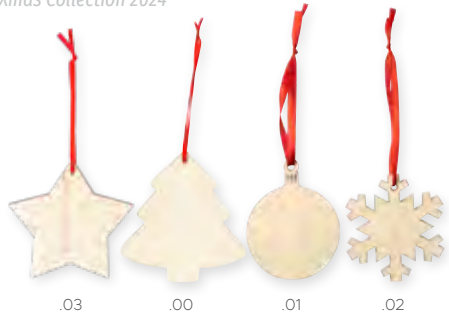

### 46207 Achillea

Decorazione natalizia con portafoto integrato, dotata di laccetto per appenderla all'albero. Diametro del portafoto 4,5cm.

Legno

Ø 9,5 x 10,5 cm

.03 .00 .01 .02

46162 Rosalina

Decorazioni natalizie con nastrino