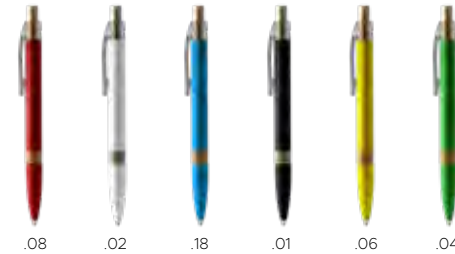

96183 Pesciolini

Set scrittura con custodia in legno Include: righello, matita, penna a sfera in cartoncino riciclato, gomma e temperino

Legno

20 x 4,4 x 3,7 cm

96188 Elgafar

Righello a forma di camion, in legno. Lunghezza 20 cm.

Legno

23 x 3,5 cm

WOODEN RULER.

96185 Callicarpa

Matita con punta temperata

Carta riciclata

Ø 0,7 x 17 cm

96186 Caryopteris

Matita con gommino. Punta temperata.

Carta riciclata

Ø 1,5 x 18,5 cm

96184 Sinforicarpo

Matita in legno con finitura satinata, grafite nera. Dotata di gommino. Punta temperata

Legno

Ø 0,73 x 19 cm

PENCILS.

22244 Valeriana

Penna a sfera con meccanismo a scatto, pulsante e dettagli in bambù.

Alluminio riciclato, bambù

Ø 1,3 x 13,5 cm

22251 Bietola

Penna a sfera con finitura gommata, meccanismo a scatto, pulsante in bambù. Ampia clip in bambù ideale per essere personalizzata.

Metallo, bambù

Ø 1 x 14,3 cm

METAL AND BAMBOO.