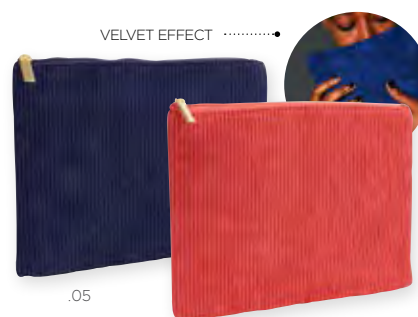

43302 Acacia

Pochette con finitura metallizzata. Chiusura con zip colorata coordinata

Poliestere

26 x 20,5 cm

VELVET EFFECT