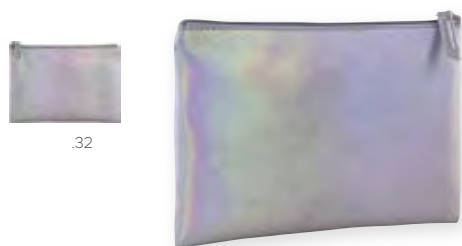

### 43305 Agave

Beauty bag con ampio scomparto principale con chiusura zip, pratica maniglia per il trasporto

Velluto

20,5 x 14 x 10 cm

VELVET EFFECT

.32