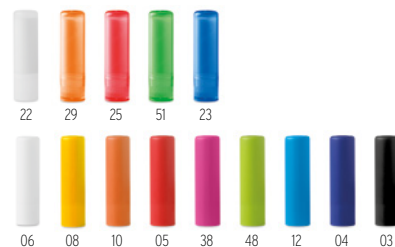

Gloss IT2698

Balsam natural pentru buze în culori asortate. Produs testat dermatologic. SPF10. Aromă: Vanilie. **Dimensiuni** Ø1,9x7 cm
Tehnici de imprimare Tampografie, DL, RS, PD