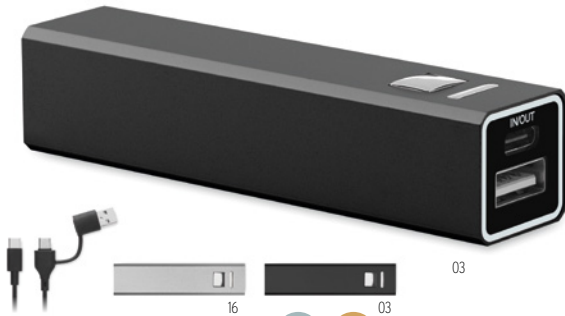

Poweraluc MO2374

Power bank de 2600 mAh în carcasă din aluminiu reciclat. Capacitate de utilizare pentru smartphone, curent de ieșire DC5V/1A. Inclusiv cablu de încărcare USB Type-C cu adaptor Type-A. Intrare/ieșire: USB Type-C. **Dimensiuni** 9,5x2,1x2,1 cm **Tehnici de imprimare** Tampografie,L,PD