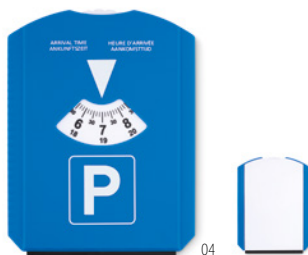

Park & Scrap MO8945

Racletă cu suport de parcare, din plastic. **Dimensiuni** 15x11,5x0,5 cm **Tehnici de imprimare** Tampografie,PD