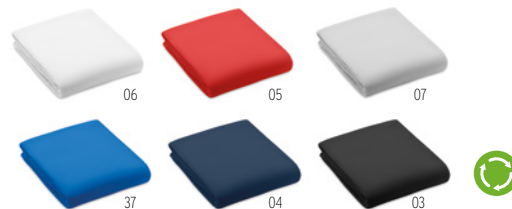

Tehnici de imprimare Transfer serigrafic,S,TD,TR

04

15

10

Musala Rpet MO9935

Pătură din lână RPET cu husă de călătorie, din poliester RPET. Lână de 180 gr / m². **Dimensiuni** 120x150 cm
Tehnici de imprimare Serigrafie,T1,TD,TR,E