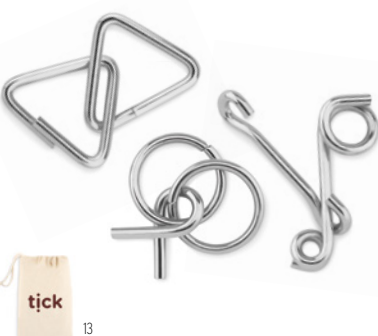

Threenats MO9191

Joc de inteligență cu 3 piese metalice, ambalat în husă din bumbac. **Dimensiuni** 8,5x11 cm
Tehnici de imprimare Serigrafie,T1,TD,TR