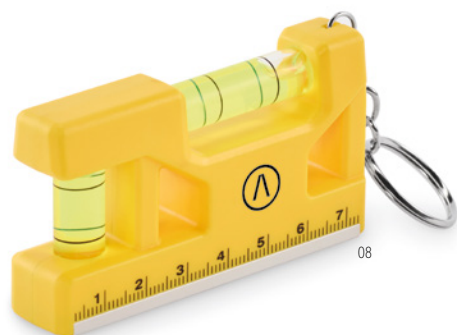

14

Magnet MO2474 ●

Mini poloboc magnetic dublu în carcasă de aluminiu cu carabină. Mănerul nu este pentru alpinism (utilizare neprofesională).
Dimensiuni 12x5x2,2 cm **Tehnici de imprimare** Tampografie,L,DL,D01