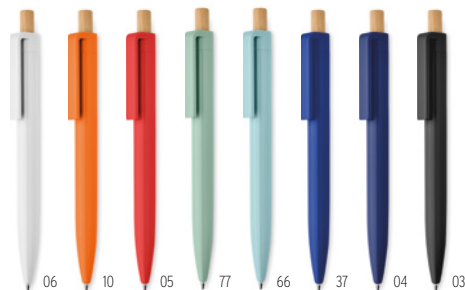

Penu MO2304

Pix cu buton bambus din ABS reciclat. Mină albastră.
Dimensiuni 13,4x1,5x1,1 cm **Tehnici de imprimare** Serigrafie rotundă ,P