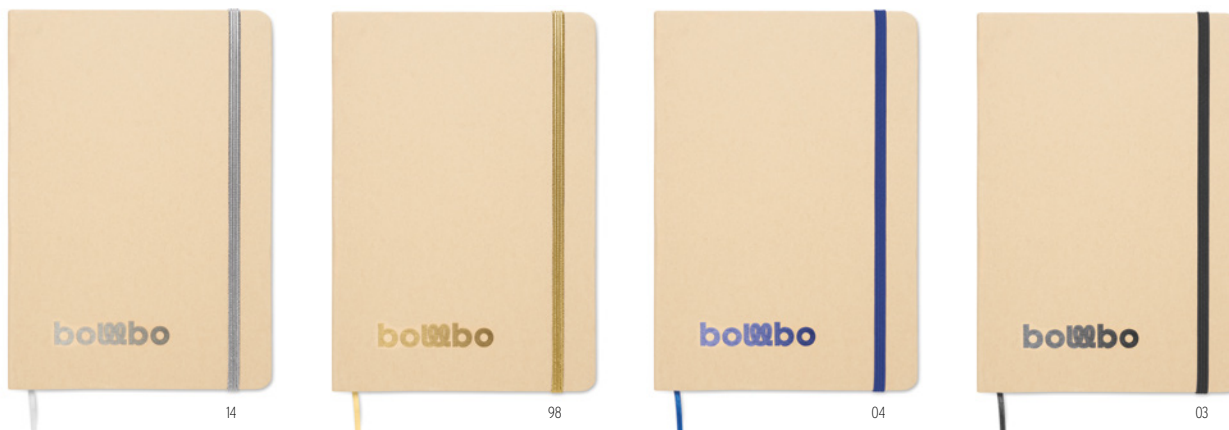

Route White MO2578

Notes A5 cu copertă tare din carton reciclat. Copertă neagră. Legat cu carcasă. 160 de pagini liniate din hârtie reciclată (80 de coli). Curea de închidere elastică, semn de carte cu panglică asortat cu culoarea dezvăluită. După gravarea cu laser, culoarea este dezvăluită. **Dimensiuni** 14,5x1,2x21 cm
Tehnici de imprimare Tampografie, L, S, B, PD

Route MO2580

Notes A5 cu copertă tare din carton reciclat. Copertă bej. Legat cu carcasă. 160 de pagini liniate din hârtie reciclată (80 de coli). Curea de închidere elastică, semn de carte din panglică asortat cu culoarea dezvăluită. După gravarea cu laser, culoarea este dezvăluită. **Dimensiuni** 14,5x1,2x21 cm
Tehnici de imprimare Tampografie, L, S, B, PD