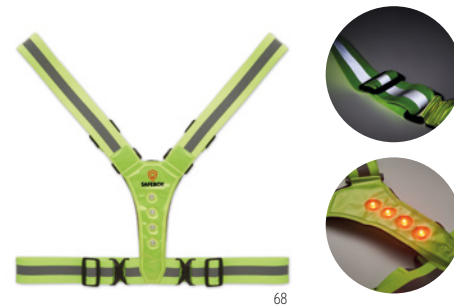

Roundvisible MO2100

Centură de corp reflectorizantă reglabilă la 360° cu 4 LED-uri în față și 4 LED-uri în spate și dungi argintii. Inclus 2 baterii CR2032. Numai pentru uz promoțional. **Dimensiuni** 50x44 cm
Tehnici de imprimare Serigrafie,DL

Visible Me MO9529

Banderolă sport din lycra, cu benzi de vizibilitate. **Dimensiuni** 35x4,5 cm
Tehnici de imprimare Serigrafie,T1,TD,TR