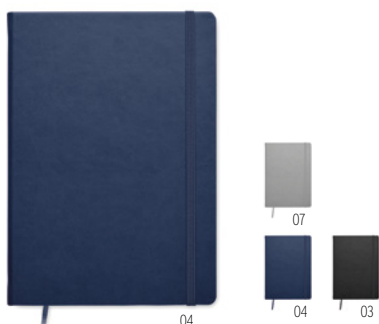

Ours MO6580

Notes A5 cu copertă tare din PU. Bloc cusut. 200 de pagini dictando (100 de coli) din hârtie reciclată (80 g/m²). Închidere cu elastic asortat și semn de carte panglică. Fabricat în UE. **Dimensiuni** 22x15,5 cm **Tehnici de imprimare** Tampografie,S,T1,B,TR,PD