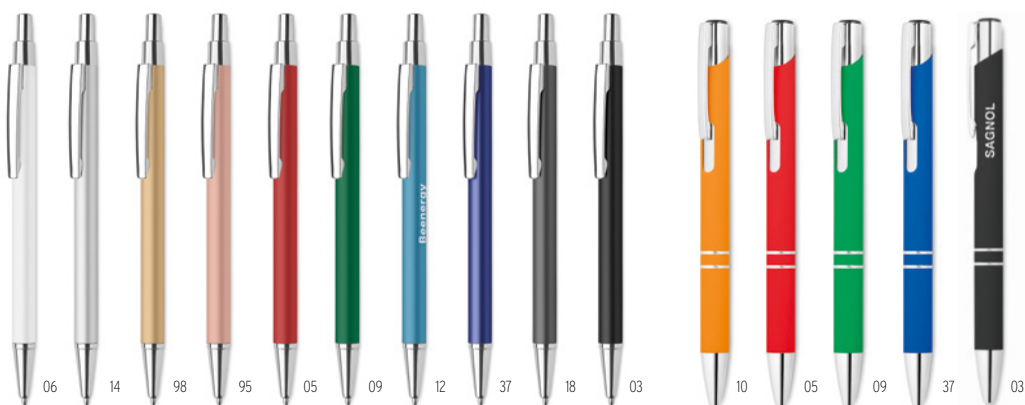

Dana MO6560

Pix cu bilă cu buton din aluminiu reciclat. Cerneală albastră.
Dimensiuni Ø0,8x14 cm **Tehnici de imprimare** Tampografie,L

Aosta MO8857

Pix metalic cu deschidere prin apăsare și finisare cauciucată. Mină albastră. **Dimensiuni** Ø1x13,5 cm
Tehnici de imprimare Gravare laser