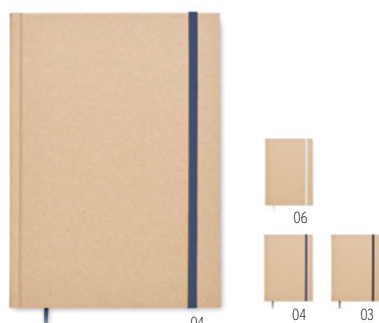

Musa MO6640

Notes A5 cu copertă tare din carton reciclat. Bloc cusut. 200 de pagini liniate din hârtie reciclată (100 de coli/80 g/m²). Închidere cu elastic asortat și semn de carte panglică. Fabricat în UE. **Dimensiuni** 22x15,5x1,2 cm **Tehnici de imprimare** Tampografie,S,B,PD