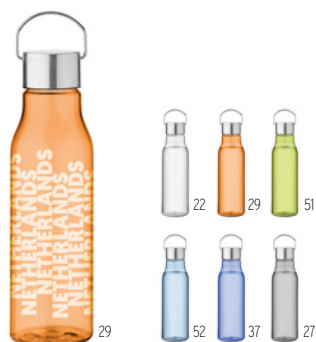

Vernal MO6976

Sticlă din RPET care nu conține BPA și capac din oțel inoxidabil cu mâner. Nu prezintă scurgeri. Capacitate: 600 ml. **Dimensiuni** Ø6x23 cm **Tehnici de imprimare** Serigrafie rotundă ,RD,PL