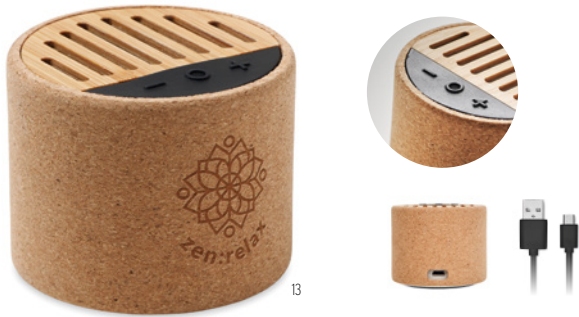

Souneuz

MO2387 › 78

MO2432

MO2431 › 29

Round + MO6819

Boxă wireless 5.3 din ABS cu carcasă din plută și bambus în partea superioară și indicator luminos LED. 1 baterie reîncărcabilă Litiu 300 mAh inclusă. Ieșire: 3W, 4 Ohm și 5V. Timp de redare aprox. 4h. Pluta este un material 100% natural. Din cauza naturii sale structurale și a porozității suprafeței, rezultatul final al personalizării fiecărui articol poate varia. **Dimensiuni** Ø6,2x5,1 cm **Tehnici de imprimare** Tampografie, RLL