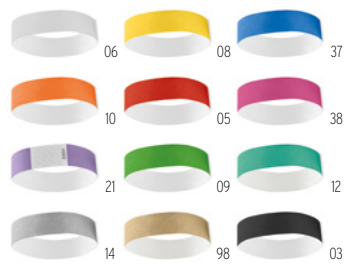

Tyvek MO8942

Set 10 brățări de evenimente, din material DuPont™ Tyvek®, lățime 19mm. Brățările sunt numerotate. Fabricat în UE. **Dimensiuni** 24,5x19 cm **Tehnici de imprimare** Serigrafie

Event MO8913