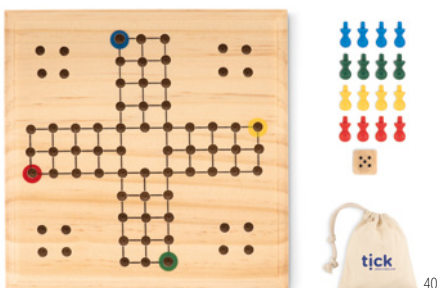

Ludo MO6110

Joc Ludo din lemn. **Dimensiuni** 12x12x1,5 cm
Tehnici de imprimare Tampografie,DO1,DL,L,S,T1,TD,TR

40