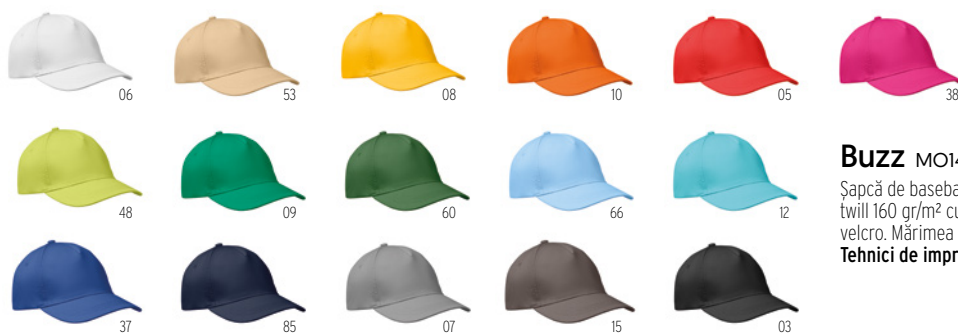

MO2562 › 125

MO2275 › 14

MO1447

MO2544 › 378

Buzz MO1447 ● 160gs

Șapcă de baseball cu 5 panee din bumbac twill 160 gr/m² cu închidere reglabilă cu velcro. Mărimea 7 1/4. **Dimensiuni** 21x16x11 cm
Tehnici de imprimare Serigrafie, E, T1, TD, TR