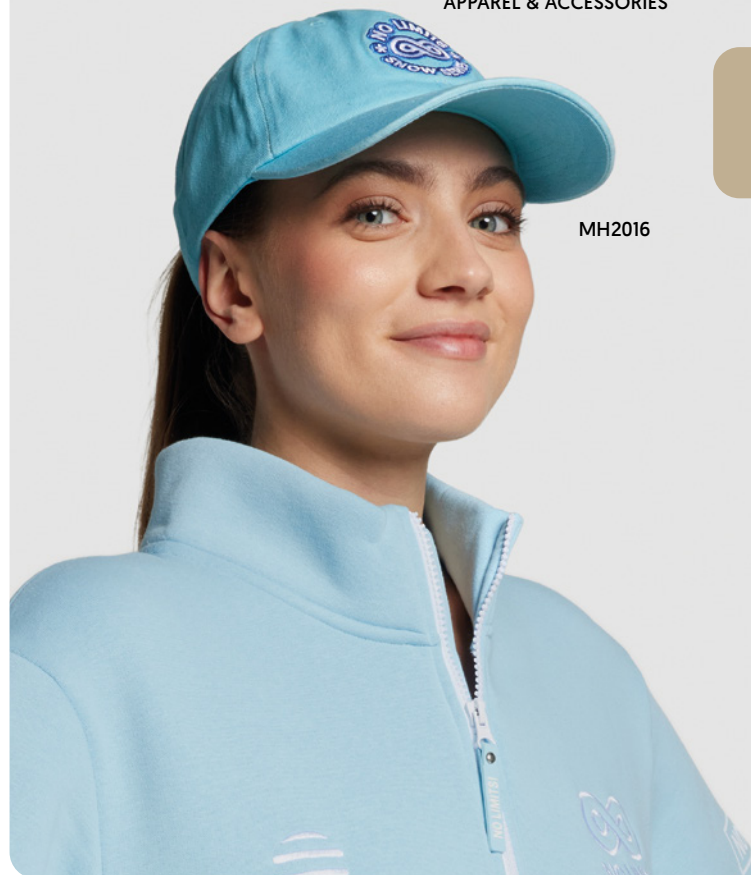

yourChoice

MH2016

MH2016

Șapcă de baseball cu 6 panouri, din bumbac twill pre-spălat, nestructurată. Farmec casual și funcționalitate de zi cu zi.

Washed
cotton