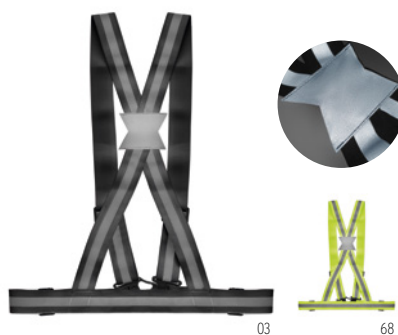

Allvisible MO6445

Bretele de corp reglabile reflectorizante cu dungi argintii. Oferă vizibilitate 360°. Pentru folosire doar în scopuri promoționale. **Dimensiuni** 51x52 cm
Tehnici de imprimare Serigrafie,D01,DL,T1,TD,TR