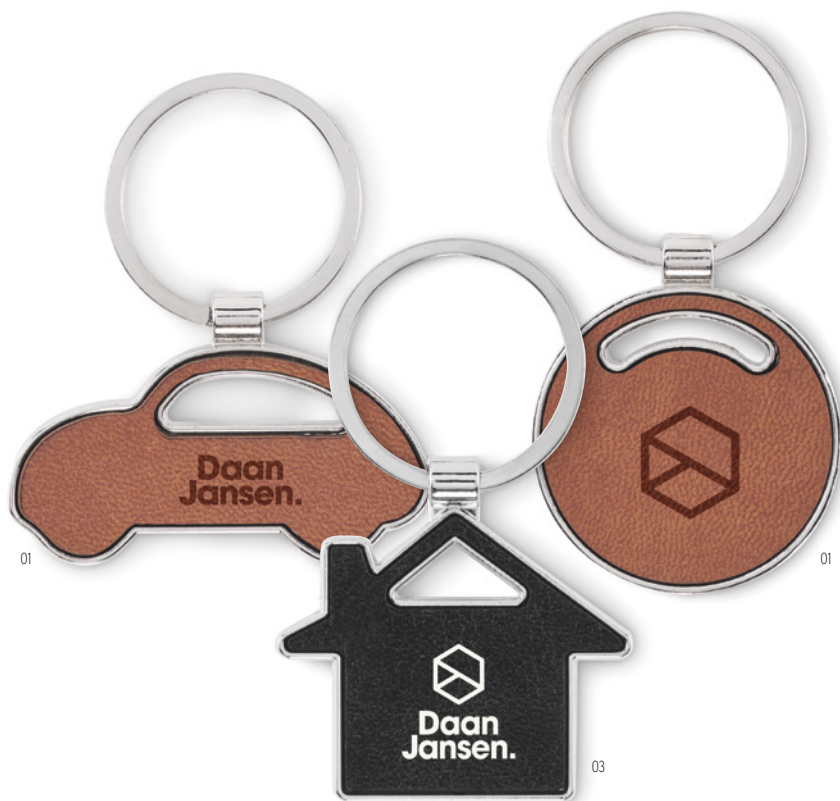

Brelocuri elegante

Lircle MO2537 ●

Breloc metalic de formă rotundă cu inserție din piele PU reciclată. **Dimensiuni** 8x4,2 cm
Tehnici de imprimare Tampografie,L

Louse MO2538 ●

Breloc metalic în formă de casă cu inserție din piele PU reciclată. **Dimensiuni** 7,6x4,8 cm
Tehnici de imprimare Tampografie,L