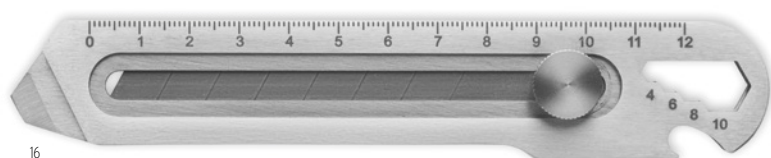

16

MO6970

Knifeplus MO6970

Cutter din oțel inoxidabil cu 8 lame din oțel carbon, desfăcător de sticle, cheie și riglă. **Dimensiuni** 15,9x2,8x1,3 cm
Tehnici de imprimare Tampografie,L