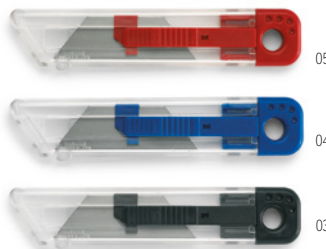

14

MO6343

Bowie MO6343

Cuțit retractabil din aluminiu cu 8 lame din oțel carbon. **Dimensiuni** 15,5x4x2 cm
Tehnici de imprimare Tampografie,DL,L

14

MO2138

Tracta MO2138

Cuțit retractabil din aluminiu cu 13 lame din oțel carbon. **Dimensiuni** 13,3x2,8 cm **Tehnici de imprimare** Gravare laser,P

16

MO6970

Knifeplus MO6970

Cutter din oțel inoxidabil cu 8 lame din oțel carbon, desfăcător de sticle, cheie și riglă. **Dimensiuni** 15,9x2,8x1,3 cm
Tehnici de imprimare Tampografie,L

06

06

40

Meter MO9591

Metru pliabil de tâmplărie 1M, din fibră de sticlă. Bandă de măsurare în centimetri (cm). **Dimensiuni** 13x1,3x2,6 cm
Tehnici de imprimare Tampografie,PD

2 Meter MO9592

Metru pliabil de tâmplărie 2M, din PS. Bandă de măsurare în centimetri(cm). **Dimensiuni** 23x1,3x2,6 cm
Tehnici de imprimare Tampografie,PD

Ara MO6904

Riglă de tâmplărie pliabilă de 2 metri din lemn de mesteacăn. Unitate de măsură în centimetri (cm). **Dimensiuni** 24x3x1,6 cm
Tehnici de imprimare Tampografie,L,PD

06

05

04

03

40

03

05

06

Fuster MO2238

Breluc cu ruletă pliabilă de tâmplar din ABS. Lungime: 50 cm. **Dimensiuni** 6,5x2,4x1,3 cm
Tehnici de imprimare Tampografie,PD

Highcut IT3011

Cuțit retractabil cu carcasă transparentă colorată din plastic. **Dimensiuni** 12,5x2,5x1,5 cm
Tehnici de imprimare Tampografie,DOI,DL

Maderos MO8686

Creion tâmplărie din lemn, cu gradație de 14 cm. **Dimensiuni** 17,5x1x0,8 cm **Tehnici de imprimare** Tampografie,L