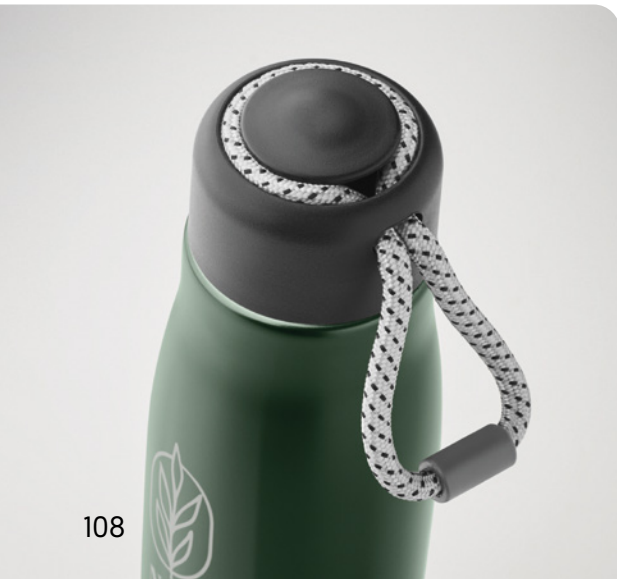

MO2493 › 151

Sticla dvs. cu perete dublu

Această sticlă durabilă este întotdeauna pregătită să ruleze. Concepută cu un mâner cu cordon integrat, materiale reciclate și o capacitate de 500 ml.

Cordle MO2413