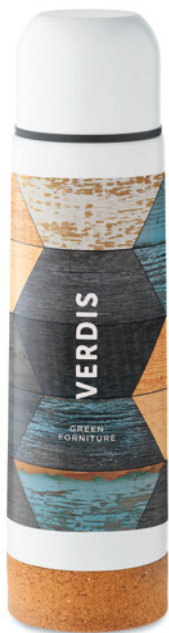

MO2228

Aventur MO2228

Termos cu perete dublu, din oțel inoxidabil reciclat, cu bază cu detalii din plută. Fără scurgeri. Capacitate: 500 ml. (90% inox reciclat și 10% oțel inoxidabil). **Dimensiuni** Ø6,5x25 cm **Tehnici de imprimare** Serigrafie rotundă ,RD,RL,TS,DL,L,P

Chan Bamboo MO9991

Termos din inox cu perete dublu, vidat, cu carcasă din bambus. Capacitate de 400 ml. Fără scurgere. **Dimensiuni** Ø6x25 cm **Tehnici de imprimare** Gravare laser,RL,DL,P,D01

Mahua MO2109

Sticlă termoizolantă, cu perete dublu din oțel inoxidabil reciclat (90% inox reciclat și 10% oțel inoxidabil). Fără scurgeri. Capacitate: 500 ml. **Dimensiuni** Ø6,5x24,5 cm **Tehnici de imprimare** Serigrafie rotundă ,RL,RD,DL,L,P

Big Chan MO9703

Termos din inox. 900 ml. Fără scurgere. **Dimensiuni** Ø8x32 cm **Tehnici de imprimare** Serigrafie rotundă ,RL,RD,DL,L,P,D01

Chan MO8314

Termos din oțel inoxidabil cu perete dublu, vidat. 500 ml. Fără scurgere. **Dimensiuni** Ø6,5x24 cm **Tehnici de imprimare** Serigrafie rotundă ,RL,RD,DL,L,PTS