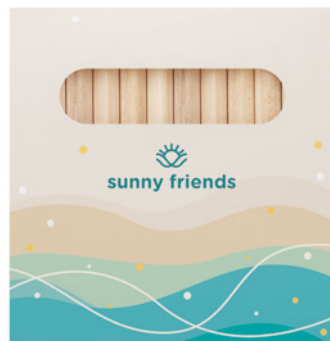

Paint&Relax MO8850

Set de colorat pentru adulți cu 10 planșe și 12 creioane colorate în cutie din hârtie reciclată. **Dimensiuni** 14x1x10 cm
Tehnici de imprimare Tampografie,PD,DL