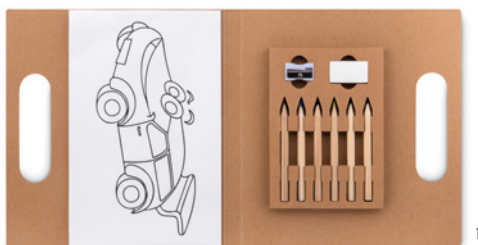

Colopad MO8769

Set de desenat cu carnet cu 24 de pagini, din care 6 pagini de colorat și 18 pagini albe. Include 8 creioane colorate. **Dimensiuni** 21,5x18,5x1 cm
Tehnici de imprimare Serigrafie

Folder2 Go MO9544