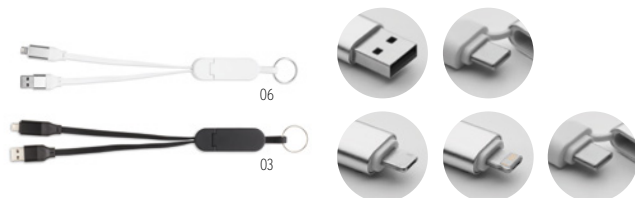

Cabluri de încărcare Hi-Speed 60W

Caboo MO2520

Cablu de încărcare 60W în RPET cu detalii din bambus. Ințrare: 2-in-1 Type-C și Type-A. Ieșire: Tip-C și 2 în 1 pin. **Dimensiuni** 100x2,8x1 cm **Tehnici de imprimare** Tampografie, L, DL, D01