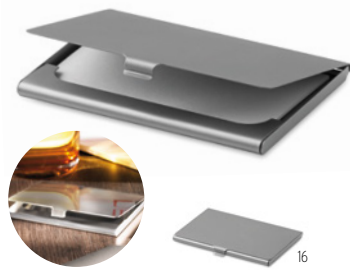

Stanwell KC2206

Suport cărți de vizită. **Dimensiuni** 9x6x0,6 cm
Tehnici de imprimare Gravare laser,DO1,PPD