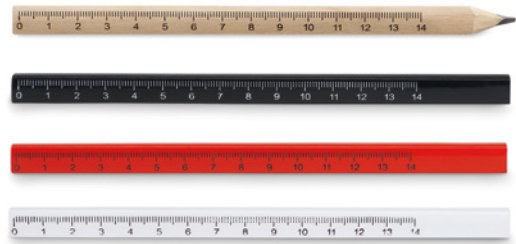

40

03

05

06

Fuster MO2238

Breluc cu ruletă pliabilă de tâmplar din ABS. Lungime: 50 cm. **Dimensiuni** 6,5x2,4x1,3 cm
Tehnici de imprimare Tampografie,PD

Highcut IT3011

Cuțit retractabil cu carcasă transparentă colorată din plastic. **Dimensiuni** 12,5x2,5x1,5 cm
Tehnici de imprimare Tampografie,DOI,DL

Maderos MO8686

Creion tâmplărie din lemn, cu gradație de 14 cm. **Dimensiuni** 17,5x1x0,8 cm **Tehnici de imprimare** Tampografie,L