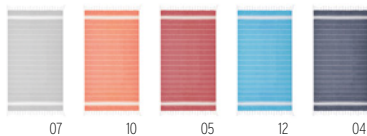

Malibu MO9221 ● 180gs

Prosop pentru plajă/hamam din bumbac 180 gr/m². **Dimensiuni** 90x170 cm
Tehnici de imprimare Serigrafie,E,T1,TD,TR