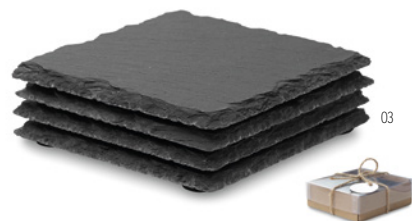

Slate4 MO9124

Set de 4 suport pahare, din ardezie, cu spumă EVA pe verso. **Dimensiuni** 10x10x0,3 cm
Tehnici de imprimare Tampografie,L,DL