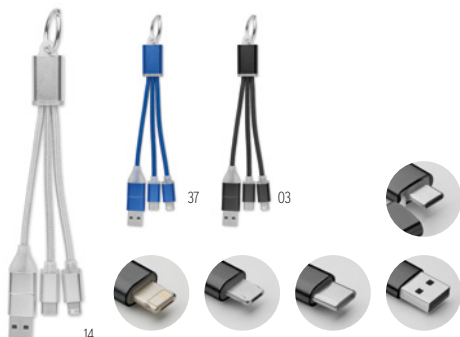

Chargoo MO2450

Încărcător wireless de 15 W cu cablu de încărcare 3 în 1 cu conectori asortați. Prezentat în cutie din bambus cu închidere magnetică și curea. Cablu tip C la tip C, C la USB-A, C la micro-B, conectori C. **Dimensiuni** 9x6x1,9 cm **Tehnici de imprimare** Tampografie, L, DL, DO1

Yapo MO6823

Kit cablu de stocare compact cu încărcător wireless de 15 W și funcționalitate de suport pentru telefon. Include: tip C la C cu convertoare la micro B, 2 în 1 pin. C la adaptor AC, știft de ejectare a cartelei SIM și spațiu pentru 2 cartele Nano Sim și 1 cartelă TF. **Dimensiuni** 5,7x8,6x1 cm **Tehnici de imprimare** Tampografie

Supable MO2156

Set de cabluri și conectori 9 în 1. Cablu de transfer de date și de transmisie a energiei (480 Mbps): De la tip C la tip C. Adaptor: tip-C la tip-A și tip-C la 2 în 1 și micro-B. Sloturi de stocare Micro și Nano SIM. Unealtă pin de ejectare. **Dimensiuni** 3,0x1,6x10,7 cm **Tehnici de imprimare** Tampografie, DO1, DL, PD