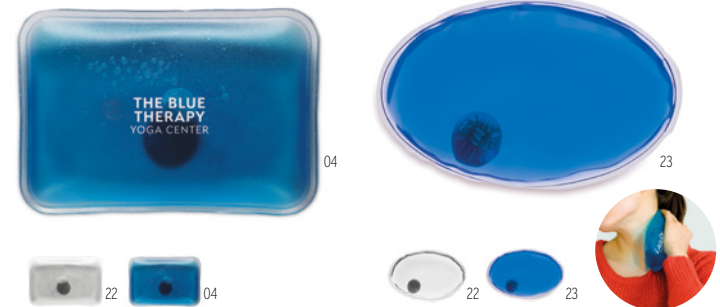

Waco MO7380

Compresă caldă în formă de inimă . Funcționează prin apăsarea plăcuței metalice din interior. Nu are nevoie de baterii. Puneți în apă caldă pentru refolosire. **Dimensiuni** 7,5x9 cm
Tehnici de imprimare Serigrafie

Bolitas MO8870

Compresă cald-rece cu gel în interior și husă PVC la exterior. **Dimensiuni** 9,5x9,5 cm
Tehnici de imprimare Tampografie

Termosensor IT2660

Compresă cu gel cald pentru masaj . Se activează prin presarea plăcuței metalice din interior. Nu necesită baterie. Refolosibilă. **Dimensiuni** 10x6,5 cm
Tehnici de imprimare Tampografie

Lová MO8496

Compresă cu gel cald pentru încălzirea mâinilor, se activează prin presarea plăcuței metalice din interior. Nu necesită baterii și se refolosește prin introducerea în apă caldă. **Dimensiuni** 10,5x7 cm
Tehnici de imprimare Tampografie