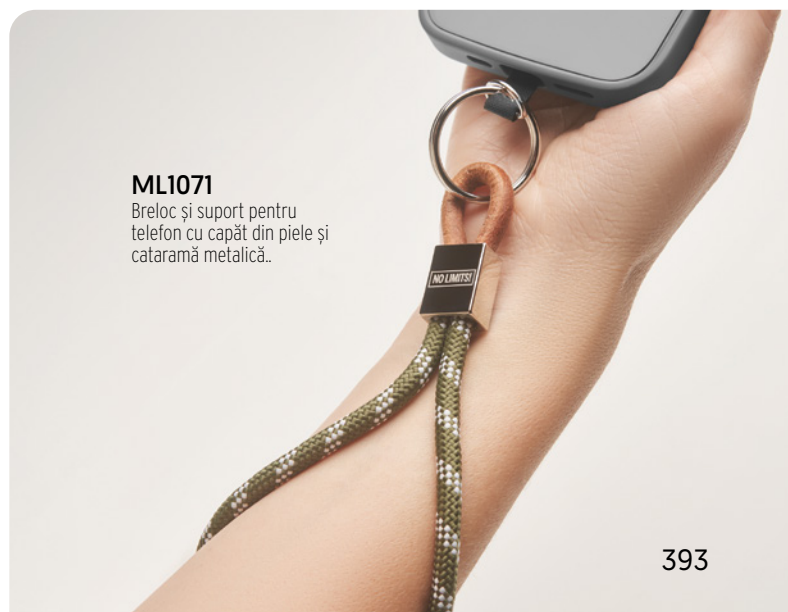

Breloc și suport pentru telefon.

**ML1071**

Breloc și suport pentru telefon cu capăt din piele și cataramă metalică..

ML1079

ML1079

Suporturi pentru telefon crossbody Termen de livrare de la 3 săptămâni.

100