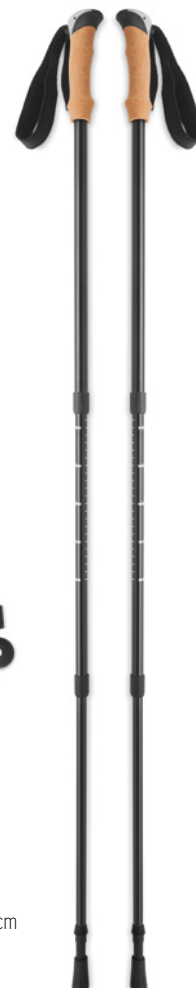

03

Nole MO2363

Bețe nordic walking complet reglabile, din aluminiu cu mânere din plută, vârfuri de cauciuc pentru mersul pe jos și coșuri pentru noroi. Prezentate într-o husă RPET ripstop. Complet reglabil: De la 65 cm la 135 cm. **Dimensiuni** 71x13 cm **Tehnici de imprimare** Serigrafie,T1,TD,TR