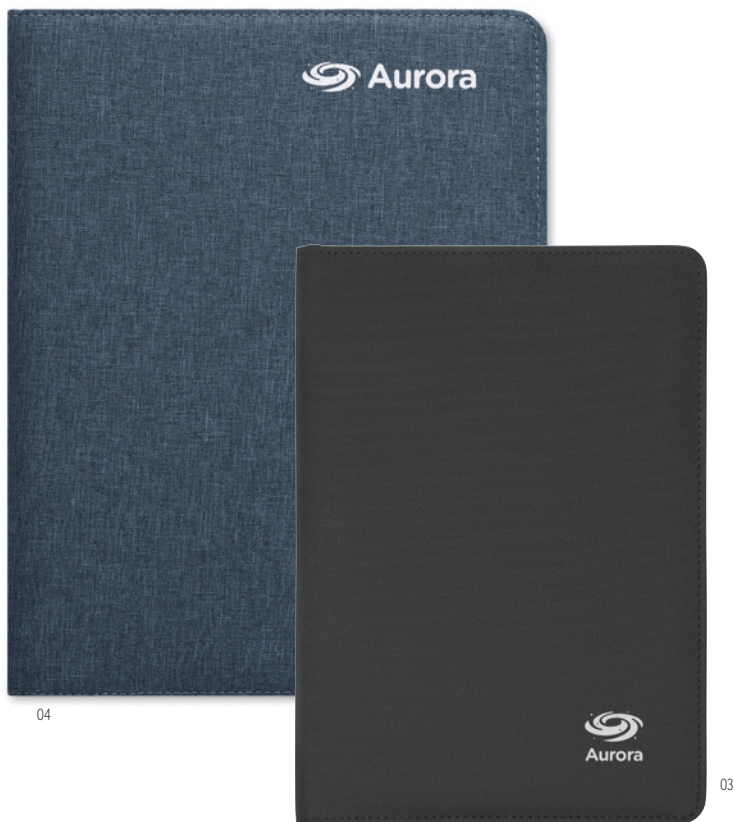

Casove MO6487 ●

Mapă format A4 în RPET 300D în două tonuri. Conține compartimente interioare și bucla pentru pixuri. Include un bloc de notițe cu 20 de foi. **Dimensiuni** 24,3x31,2x1,4 cm
Tehnici de imprimare Transfer serigrafic,STD,TR

Folio MO2569 ●

Portofoliu A5 din RPET 300D în 2 tonuri. Blocnotes A5 înlocuibil. 40 de pagini din hârtie de bambus albă căptușită (20 de foi). Suport pentru pixuri. Suporturi pentru carduri pe partea interioară și un compartiment mare. **Dimensiuni** 17x1,3x24 cm
Tehnici de imprimare Serigrafie,T1,TD,TR