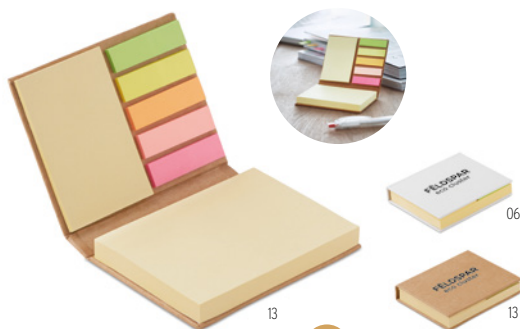

Visionmax IT3233

Set de 3 notițe adezive. Blocuri de notițe autocolante din hârtie reciclată, galbene de mărime mare și medie și 5 markere de pagină de culori diferite. **Dimensiuni** 8x1,7x10,5 cm
Tehnici de imprimare Tampografie,DL