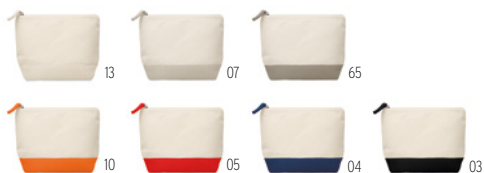

16

Cucire MO8977

Set de cusut în cutie metalică. **Dimensiuni** Ø8x2 cm
Tehnici de imprimare Tampografie,L

MORE THAN GIFTS

Kleuren MO9815 ● 340gs

Geantă pentru cosmetice, din bumbac cu fund colorat și fermoar potrivit. 340 gr. **Dimensiuni** 21,5x5x15 cm **Tehnici de imprimare** Serigrafie, T1, TD, TR