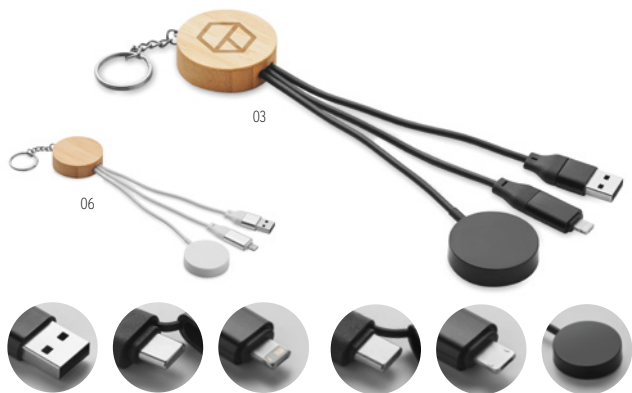

Cabo MO2443

Cablu de 60 W în carcasă ABS reciclată cu breloc și suport pentru telefon. Ințrare: 2 în 1 Type-C și Type-A. Ieșire: Tip-C și micro-B (2 în 1 pin). Lungimea cablului: 26 cm. **Dimensiuni** 2,1x1,1x27,5 cm **Tehnici de imprimare** Tampografie, DL, D01

Linea MO2425

Cablu retractabil de 60 W în carcasă din ABS reciclat. Ințrare: 2 în 1 Type-C și Type-A. Ieșire: Tip-C și micro-B (2 în 1 pin). Lungimea cablului: 80 cm. **Dimensiuni** 5,3x5,3x1,6 cm **Tehnici de imprimare** Tampografie, DL, D01

MO2585

MO2567 > 99

03

Shaka MO2585

Cablu de încărcare 60W tip C la tip C în RPET cu suport pentru cablu. **Dimensiuni** 0,5x1 cm
Tehnici de imprimare Tampografie, L, DL, D01

Cabluri practice pentru încărcarea ceasurilor inteligente

Bule MO2451

Breluc 4 în 1 cablu de încărcare 60W cu detalii bambus. Intrare: 2 în 1 Type-C & Type-A. Ieșire: Încărcare ceas (Samsung® și Apple®), tip-C și micro-B (2 în 1 pin).
Dimensiuni 4,4x1,3x26,8 cm **Tehnici de imprimare** Tampografie,L,DL,D01