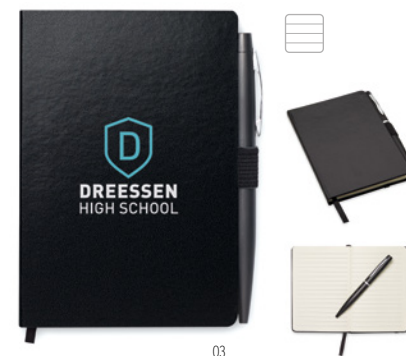

Notalux MO8109

Agendă A6 cu pix. Cu copertă tare din PU. 144 pagini liniate (72 de file). Bandă de închidere elastică de culoare asortată, buclă pentru pix și panglică. Pix cu bilă din metal cu buton, cu mină albastră. **Dimensiuni** 14,5x10x1,2 cm
Tehnici de imprimare Tampografie,S,B,L