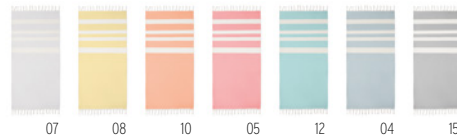

12

10

12

Malibu MO9221 ● 180gs

Prosop pentru plajă/hamam din bumbac 180 gr/m². **Dimensiuni** 90x170 cm
Tehnici de imprimare Serigrafie,E,T1,TD,TR

Agoura MO6554 ● 140gs

Prosop de plajă din țesături reciclate: din bumbac și poliester reciclat (45%-55%). 140 gr/m². **Dimensiuni** 75x150 cm
Tehnici de imprimare Serigrafie,T1,TD,TR,E