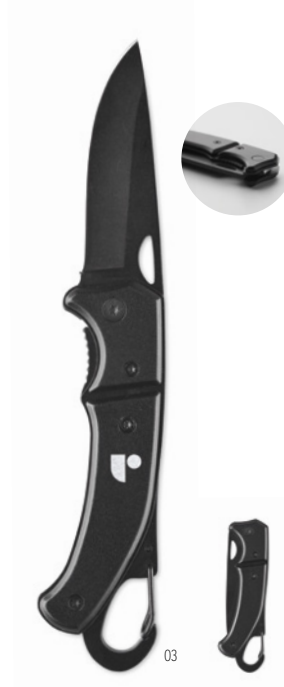

Fife MO2364

Cuțit pliabil din aluminiu cu carabină. Lamă din oțel inoxidabil. Carabina nu este potrivită pentru alpinism (utilizare non-profesională). **Dimensiuni** 10x3x1 cm
Tehnici de imprimare Tampografie,L