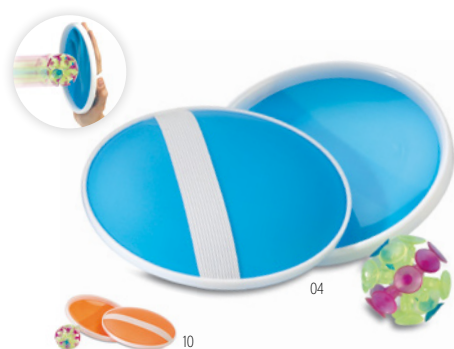

Madels KC6373

Set de badminton cu 2 palete și 2 fluturași. Ambalat în husă din plastic cu mâner de umăr.
Dimensiuni 66x21x2,7 cm **Tehnici de imprimare** Serigrafie

Catch&Play IT3852

Set minge cu ventuze și o pereche de palete pentru prins mingea. Jucărie ideală la ștrand sau chiar acasă în grădină.
Dimensiuni Ø15x2 cm **Tehnici de imprimare** Tampografie,DL