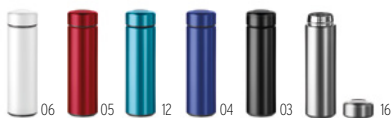

Athena MO6750

Sticlă termo cu perete dublu din oțel inoxidabil reciclat. Capacitate 500 ml. Fără scurgeri. **Dimensiuni** Ø7x22 cm
Tehnici de imprimare Serigrafie rotundă ,RD,RL,L,PTS

Patago MO9810

Termos din inox cu perete dublu, cu infuzor suplimentar de ceai. Capacitate 425 ml. Fără scurgere. **Dimensiuni** Ø6x22,5 cm
Tehnici de imprimare Serigrafie rotundă ,RL,RD,DL,L,P,DO1