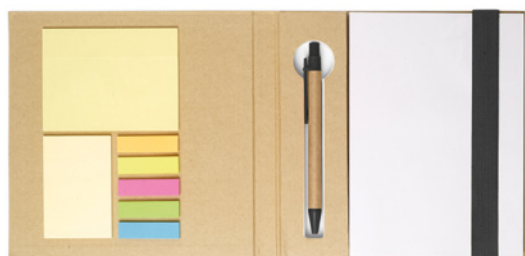

03

03

06

37

Quincy MO8183

Caiet cu copertă din carton reciclat. 100 de file simple din hârtie reciclată. 3 tipuri de notițe autocolante. Blocuri de notițe autocolante galbene de dimensiuni mari și medii și 5 markere de pagină de culori diferite. Pix cu buton asortat, corp de hârtie. Bucălă pentru pix. Cu închidere elastică. **Dimensiuni** 18,5x18x1,8 cm
Tehnici de imprimare Tampografie, D01, DL, B, L, S