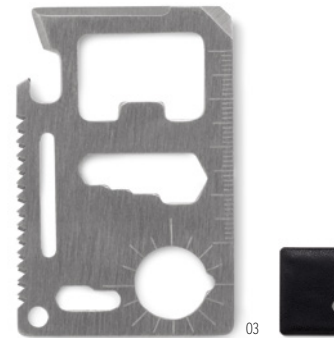

Toolie MO9057

Cuțit multifuncțional de buzunar cu 11 funcții, din oțel inoxidabil și husă PU. **Dimensiuni** 7x4,5x0,1 cm
Tehnici de imprimare Tampografie,L