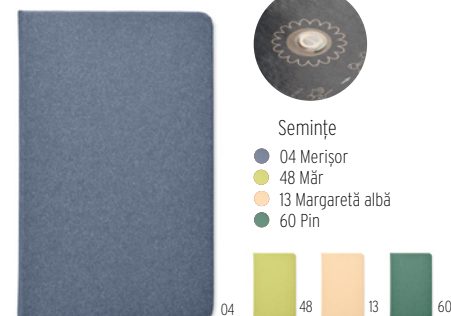

Grow MO6689

Agendă A5 cu copertă tare durabilă. 184 de pagini cu linii (92 file) din hârtie reciclată. Panglică din bumbac pentru marcaj. Include semințe. Fabricat în UE. **Dimensiuni** 13,4x21,3x1,7 cm **Tehnici de imprimare** Serigrafie,DL,B