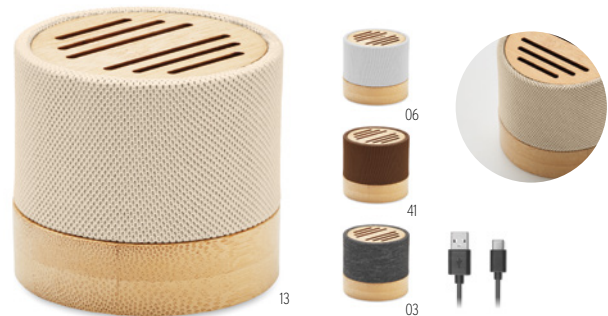

Boo! MO6847

Boxă wireless 5.0 în carcasă RPET cu detaliu din bambus în partea superioară. Indicator luminos cu LED. 1 baterie reîncărcabilă Li-ION 300 mAh inclusă. Include un port pentru card SD și un cablu AUX/ USB. Funcție de apelare hands-free. Date de ieșire: 3W, 3 Ohm și 5V. Timp de redare aprox. 3h. **Dimensiuni** Ø6,1x5,3 cm **Tehnici de imprimare** Serigrafie rotundă ,L,P