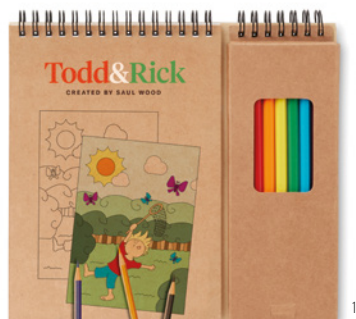

Colopad MO8769

Set de desenat cu carnet cu 24 de pagini, din care 6 pagini de colorat și 18 pagini albe. Include 8 creioane colorate. **Dimensiuni** 21,5x18,5x1 cm
Tehnici de imprimare Serigrafie