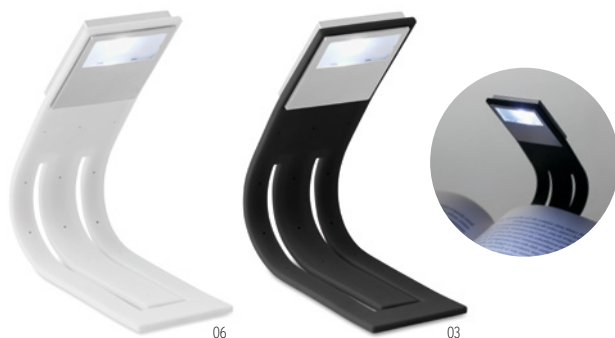

16

Hierluz MO2478 •

Lampă de masă din fier cu 12 lumini LED, dimming continuu, 3 moduri de iluminare și control tactil. Port USB și baterie reîncărcabilă Li-Ion 1200 mAh. Autonomie 6 ore după încărcarea completă. Inclus cablu de încărcare. **Dimensiuni** Ø8,9x21,1 cm
Tehnici de imprimare Tampografie,L,DL,D01

Taplamb MO2339

Lampă de birou USB retractabilă și reîncărcabilă din ABS. Include 12 lumini LED cu intensitate luminoasă reglabilă și atenuare continuă. Baterie încorporată: 1200 mAh (timp de lucru de 6 ore după încărcare completă). Inclusiv cablu de încărcare USB tip A la tip C. **Dimensiuni** Ø10,6x28 cm **Tehnici de imprimare** Tampografie, DO1, DL

Flexilight MO9460

Lumină pentru citire LED, cu corp flexibil pentru ajustarea ușoară a unghiului. Datorită formei sale subțiri, acesta poate fi folosit ca și marcăj. 2 baterii CR2032 incluse. **Dimensiuni** 20,5x4 cm **Tehnici de imprimare** Tampografie, DO1, DL