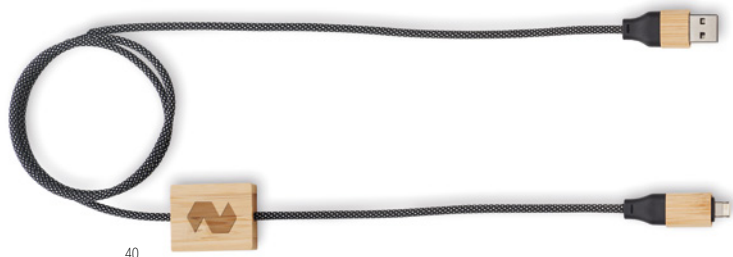

Cabluri de încărcare Hi-Speed 60W

Caboo MO2520

Cablu de încărcare 60W în RPET cu detalii din bambus. Ințrare: 2-in-1 Type-C și Type-A. Ieșire: Tip-C și 2 în 1 pin. **Dimensiuni** 100x2,8x1 cm **Tehnici de imprimare** Tampografie, L, DL, D01

Cabo MO2443

Cablu de 60 W în carcasă ABS reciclată cu breloc și suport pentru telefon. Ințrare: 2 în 1 Type-C și Type-A. Ieșire: Tip-C și micro-B (2 în 1 pin). Lungimea cablului: 26 cm. **Dimensiuni** 2,1x1,1x27,5 cm **Tehnici de imprimare** Tampografie, DL, D01