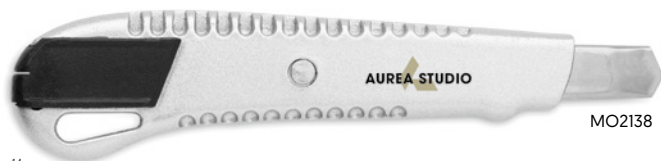

14

MO2138

Tracta MO2138

Cuțit retractabil din aluminiu cu 13 lame din oțel carbon. **Dimensiuni** 13,3x2,8 cm **Tehnici de imprimare** Gravare laser,P