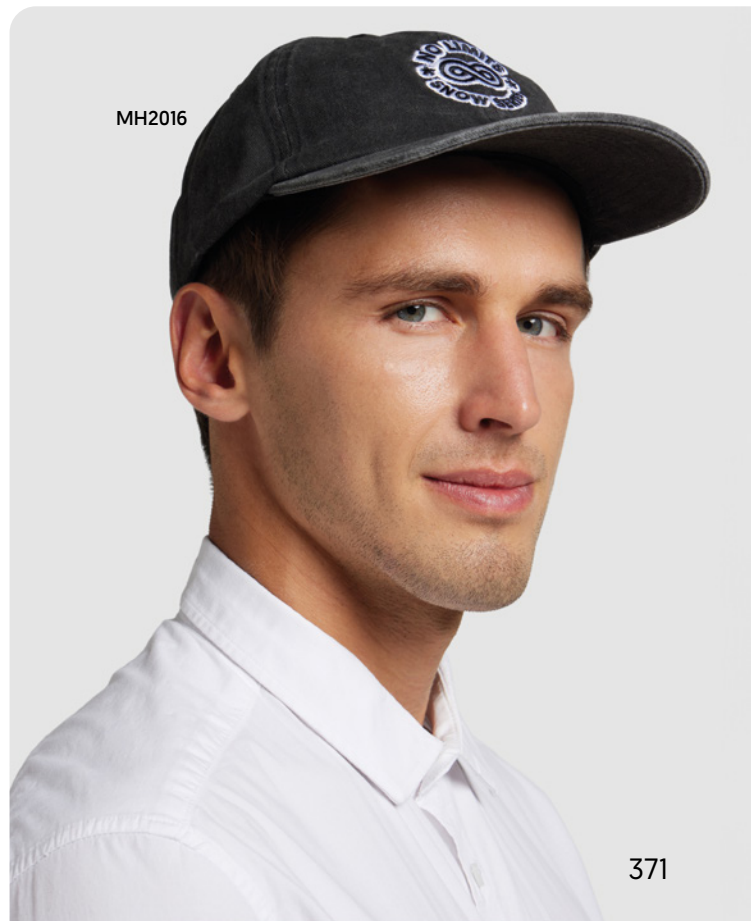

MH2016

MH2016

Șapcă de baseball cu 6 panouri, din bumbac twill pre-spălat, nestructurată. Farmec casual și funcționalitate de zi cu zi.

Washed
cotton