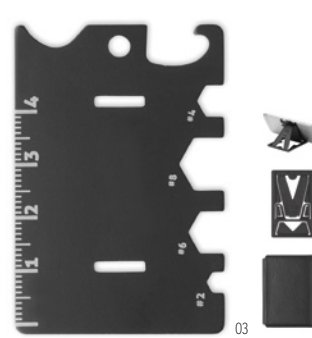

Tackle MO2071

Multitool din oțel inoxidabil și PP cu funcționalitate de suport pentru telefon cu 6 funcții în husă din PU. Include șurubelnițe, riglă, cheie hexagonală și desfăcător de sticle. **Dimensiuni** 9,5x6,5 cm
Tehnici de imprimare Gravare laser,P