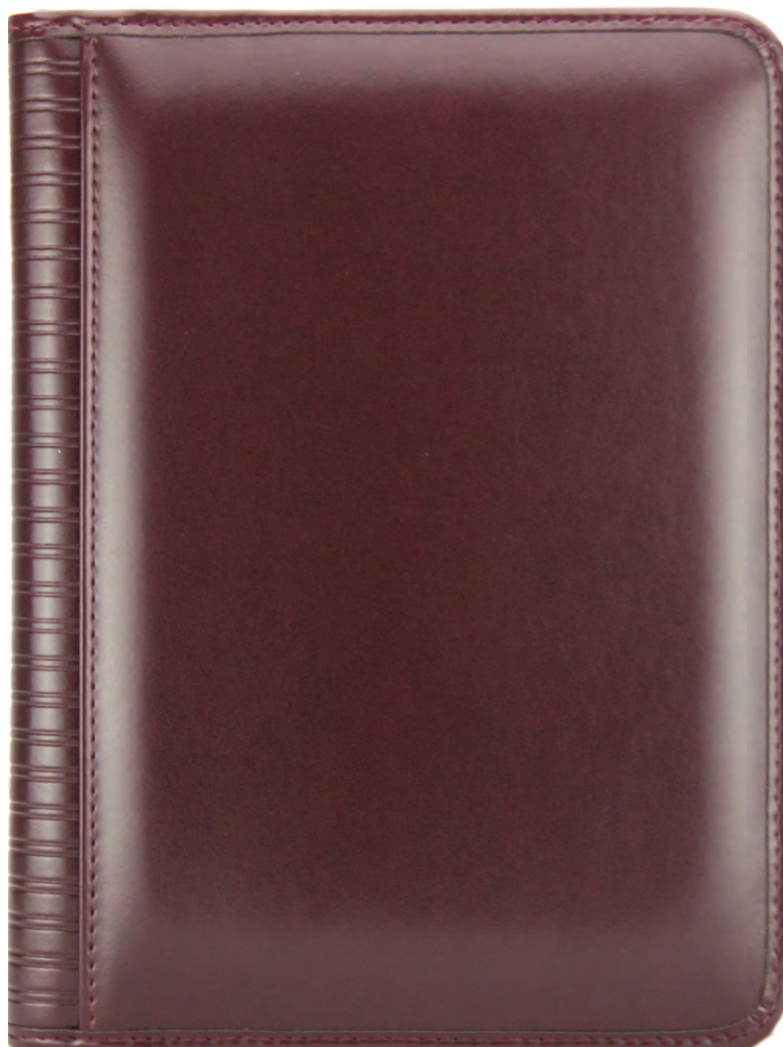

AGENDE LUX / DELUXE DIARIES

SELENA

R457A - 17x24 cm

Prugna

R457A - 17x24 cm

Blu

COD AGENDA

DIARY CODE CAGB385