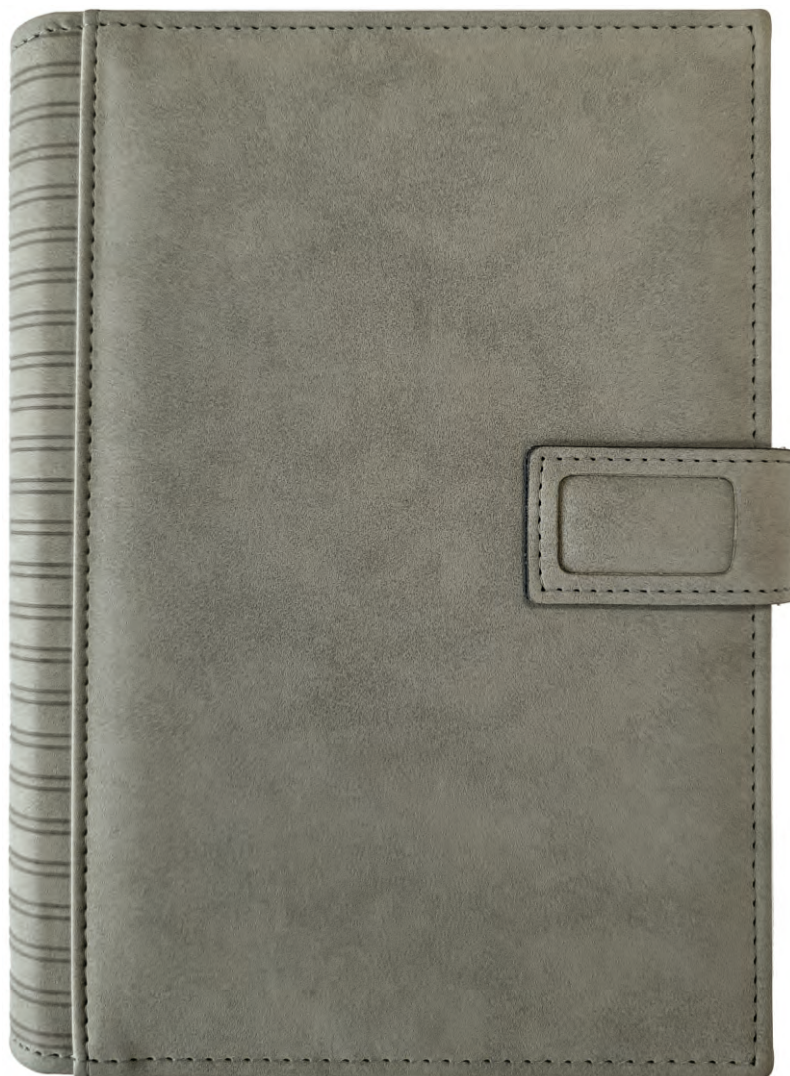

AGENDE LUX / DELUXE DIARIES

ROMA

R460A - 15X21 cm
R457A - 17X24 cm

Grigio

R460A - 15X21 cm
R457A - 17X24 cm

Bordo

COD AGENDA

DIARY CODE CAG 2279
CAG2280