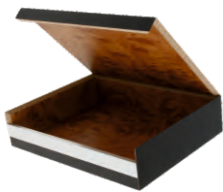

nero (black)