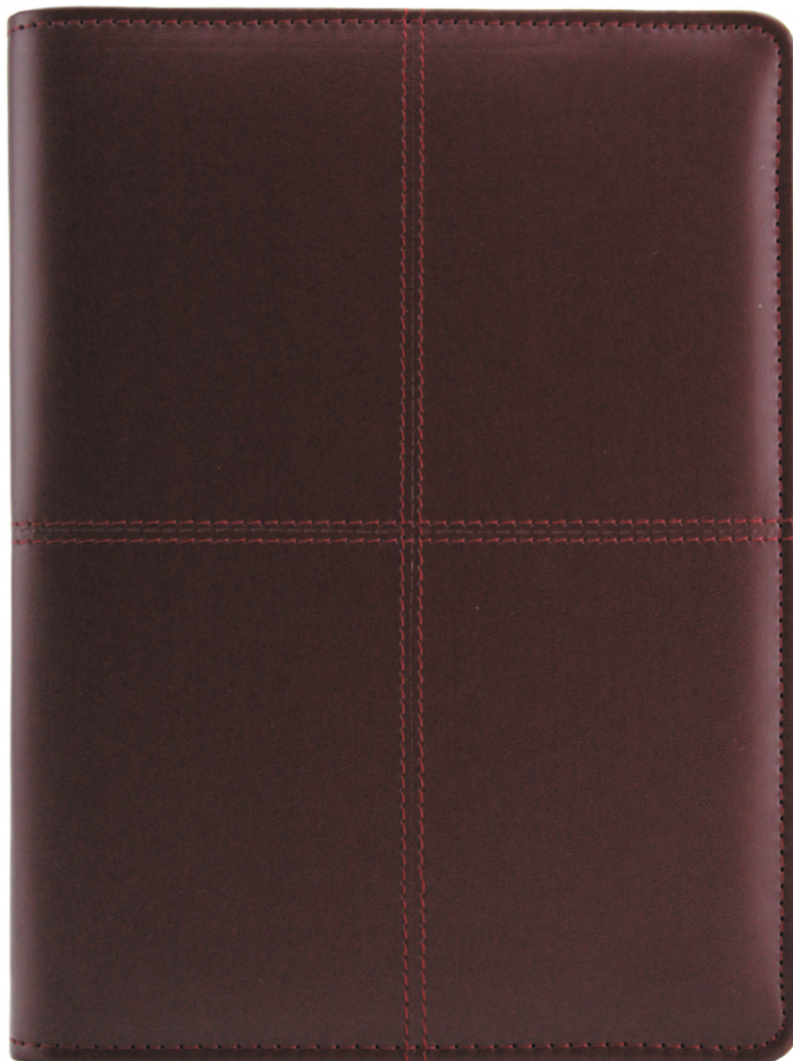

AGENDE LUX / DELUXE DIARIES

BLUETTE CU FERMOAR

R460A - 15x21 cm

Blu

R460A - 15x21 cm

New

Bordo

R460A - 15x21 cm

New

Nero

**COD AGENDA
DIARY CODE**

323

**CATEGORIE MATERIAL
MATERIAL CATEGORY**

THERMOVIRANT

**VARIANTE PERSONALIZARE
CUSTOMIZATION OPTIONS**

- ☒ TIMBRU SEC / BLIND EMBOSING
- ☒ TIMBRU SEC/TERMO
  THERMO EFFECT BLIND EMBOSING
- ☐ FOLIO AURIU & ARGINTIU / GOLD, SILVER
  FOLIO COLOR / SPECIAL FOIL EFFECT
- ☐ DIGITAL PRINT