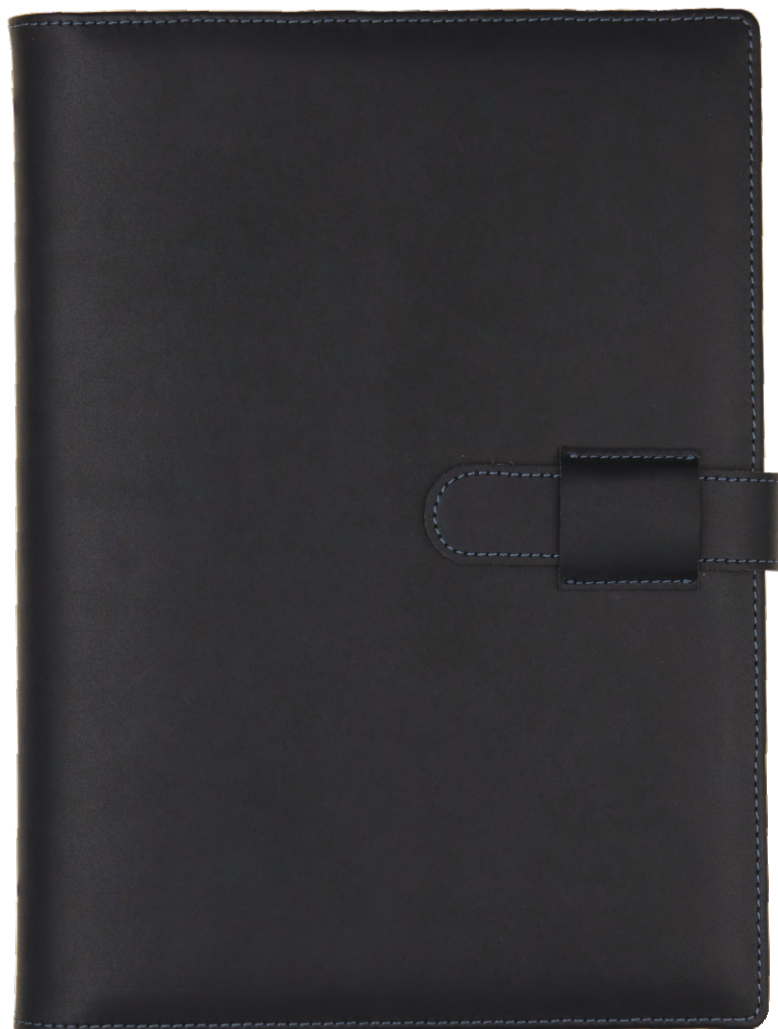

OUTLET

BELLA BLU

R460A - 15x21 cm

Blu

COD AGENDA

DIARY CODE   NGD754

CATEGORIE MATERIAL
MATERIAL CATEGORY

VARIANTE PERSONALIZARE
CUSTOMIZATION OPTIONS

- ☒ TIMBRU SEC / BLIND EMBOSING
- ☒ TIMBRU SEC/TERMO
  THERMO EFFECT BLIND EMBOSING
- ☐ FOLIO AURIU & ARGINTIU / GOLD, SILVER
  FOLIO COLOR / SPECIAL FOIL EFFECT
- ☒ GRAVURA LASER / ENGRAVING LASER