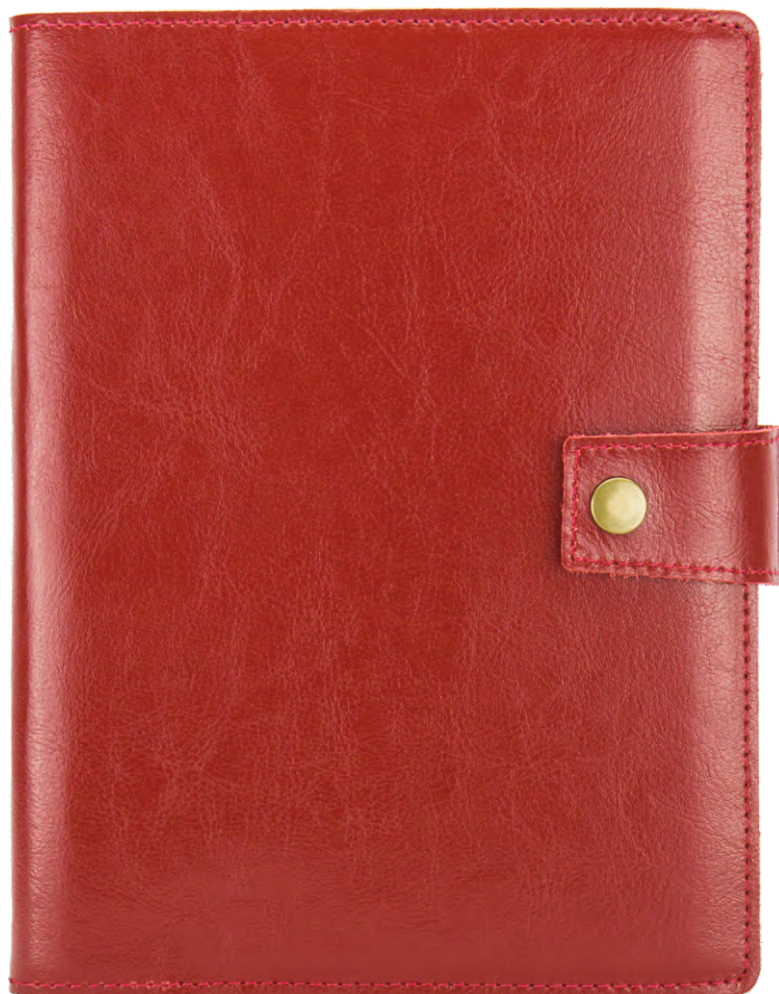

AGENDE PIELE / LEATHER DIARIES

MIRA

R460A - 15x21 cm
R457A - 17x24 cm

Marrone

R460A - 15x21 cm
R457A - 17x24 cm

Blu

R460A - 15x21 cm
R457A - 17x24 cm

Rosso

R460A - 15x21 cm
R457A - 17x24 cm

Nero

COD AGENDA
DIARY CODE

20200
20201

CATEGORIE MATERIAL
MATERIAL CATEGORY

LEATHER

VARIANTE PERSONALIZARE
CUSTOMIZATION OPTIONS

- ☐ TIMBRU SEC / BLIND EMBOSING
- ☐ TIMBRU SEC/TERMO
  THERMO EFFECT BLIND EMBOSING
- ☐ FOLIO AURIU & ARGINTIU / GOLD, SILVER
  FOLIO COLOR / SPECIAL FOIL EFFECT
- ☐ GRAVURA LASER / ENGRAVING LASER