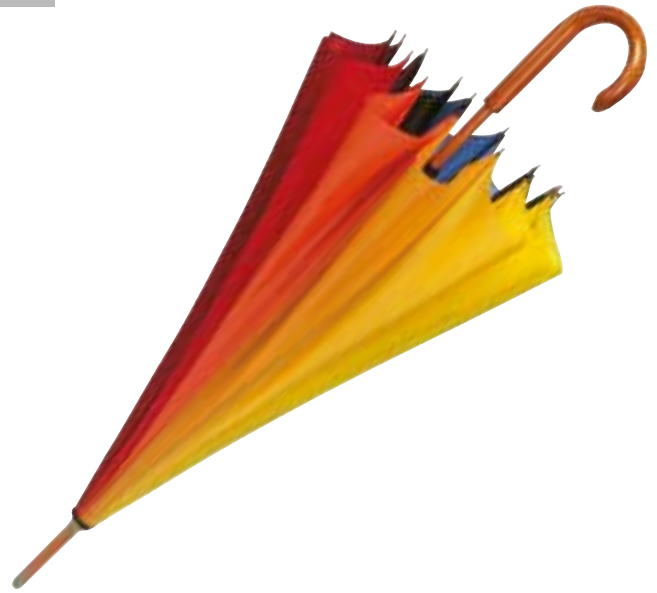

LR-80 FALCONE® RAINBOW UMBRELLA

paraplu, 16 banen, regenboogkleuren, lange, zwarte glasfiber baleinen, 14 mm houten stok en haak.

umbrella, 16 panels, rainbow colours, black fiberglass frame, 14 mm wooden shaft and crook handle.

parapluie, 16 panneaux, couleurs de l'arc-en-ciel, armature noire en fibre de verre, 14 mm manche et poignée canne en bois.

Stockschild, 16 Segmente, Regenbogenfarben, schwarzes Glasfibergestell, 14 mm Stock und RH-Griff aus Holz.

16 banen / panels / panneaux / Segmente

A: 23 cm - B: 67 cm - C: 64 cm

doek / canopy / toile / Bezug: Polyester

109 cm

97 cm

lange, zwarte glasfiber baleinen / long ribs black fiberglass / baleines longues noires en fibre de verre / schwarze lange Glasfiberschienen

max. bedrukkingsoppervlakte

max. printing surface

max. surface d' impression

max. Druckfläche

A - 11 cm | B - 22 cm | C - 17 cm