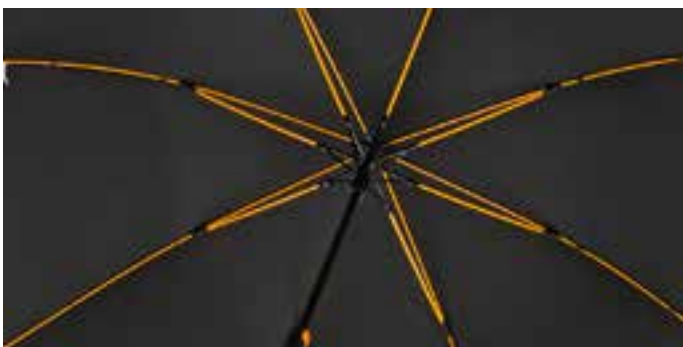

 parapluie de golf de luxe, automatique, résistant au vent, manche 12 mm en fibre de verre, armature en fibre de verre orange, 210T polyester pongee couverture, avec poignée canne.

 luxuriöser Golfschirm, Automatik, Windsicher, 12 mm Glasfiberstock, Orange Glasfibergestell, 210T Polyester Pongee Bezug, mit RH-Griff.

A - 15 cm | B - 22 cm | C - 28 cm

GP-67-8120

zwart - black - noir - Schwarz

GP-68 FALCONE®

BY IMPLIVA

-  luxe golfparaplu, automatisch, windproof, donker gekleurd glasfiber frame, zwarte haak.
-  de luxe golf umbrella, automatic, windproof, dark coloured fiberglass frame, black crook handle.
-  parapluie de golf de luxe, automatique, résistant au vent, armature noire en fibre de verre, poignée canne.
-  luxuriöser Golfschirm, Automatik, Windsicher, schwarzes Glasfbergestell, schwarzer RH-Griff.
-  8 banen / panels / panneaux / Segmente
-  A: 46 cm - B: 68 cm - C: 62 cm
-  doek / canopy / toile / Bezug: Polyester pongee
-  120 cm
-  92 cm
-  automaat / automatic / automatique / Automatik
-  windproof / windproof / résistant au vent / Windsicher
-  zwart glasfiber frame / black fiberglass frame / armature noire en fibre de verre / schwarzes Glasfbergestell