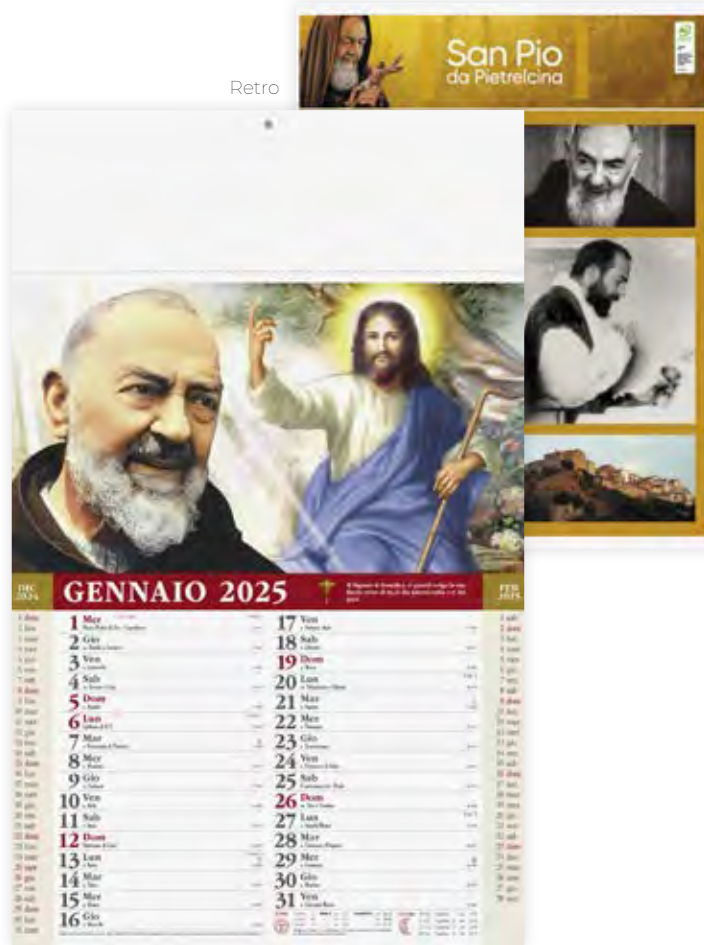

Disponibili in formato olandese classico e silhouette.

SAN PIO

12 ILLUSTRAZIONI

San Pio

Art. 227

Mensile 12 fogli
Carta patinata 70 gr
Testata termosaldada
Festività internazionali
Retro stampato
Calendario: 30 x 47 cm ca
Testata: 30 x 9 cm ca
Imballo: 100