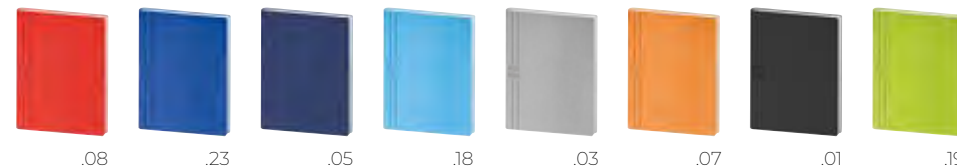

PERSONALIZZAZIONE CON STAMPA A CALDO

INSERTO CARTOGRAFICO

ANGOLO SEGNAPAGINE Perforato

EDIZIONE MULTILINGUE
IT - GB - FR - DE - ES - PT - SE - NL
RU - CN - JP - ARABO

ASTUCCIO CORREDATO

8 COLORAZIONI

8 COLORAZIONI