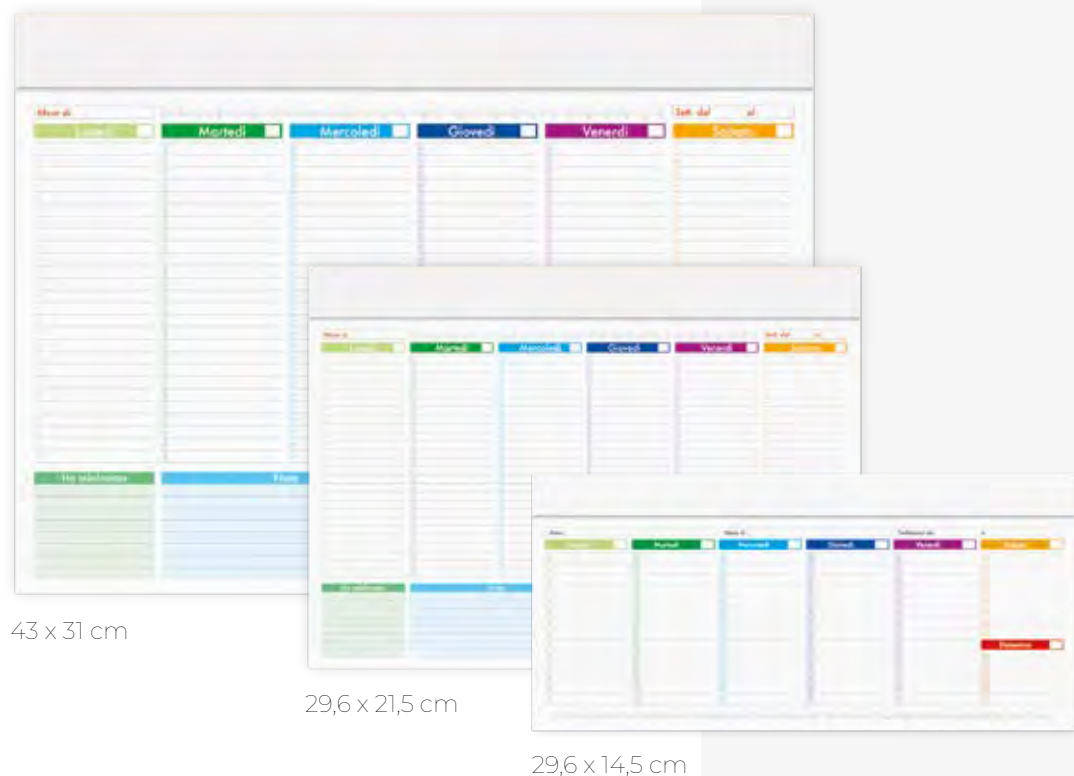

PLANNING MULTICOLOR

43 x 31 cm

29,6 x 21,5 cm

29,6 x 14,5 cm

Planning Multicolor

Art. 121

Planning settimanale stampato in quadricromia
Carta uso mano 52 fogli
Testata in cartoncino bianco
Dimensioni: 43 x 31 cm ca
Testata: 43 x 4 cm ca
Imballo: 25