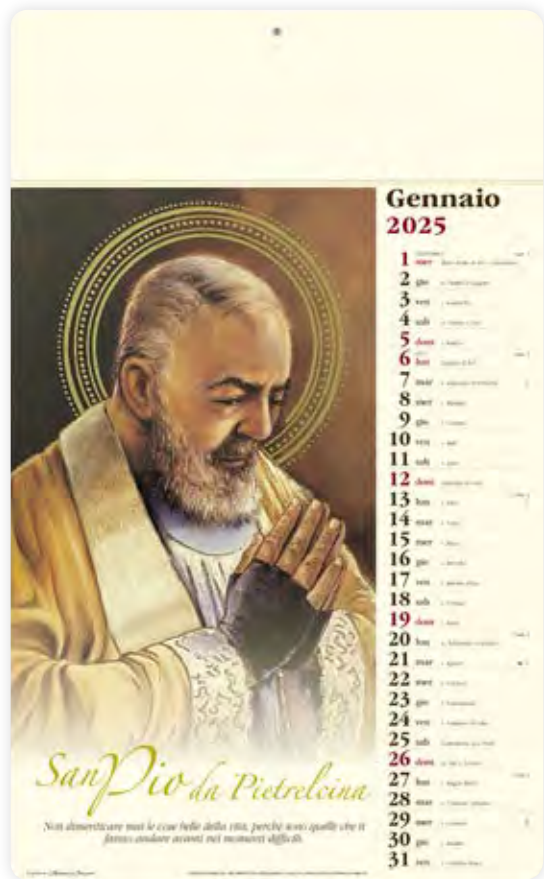

SAN PIO

12 ILLUSTRAZIONI

San Pio

Art. 096

Mensile 12 fogli
Carta avorio 70 gr
Testata rinforzata
Festività internazionali
Calendario: 31 x 52,5 cm ca
Base stampabile: 30 x 9 cm ca
Imballo: 100

FRANCESCO

12 ILLUSTRAZIONI

NEW

Francesco

Art. 281

Mensile 12 fogli
Carta avorio 70 gr
Testata rinforzata
Festività internazionali
Calendario: 31 x 52,5 cm ca
Base stampabile: 30 x 9 cm ca
Imballo: 100