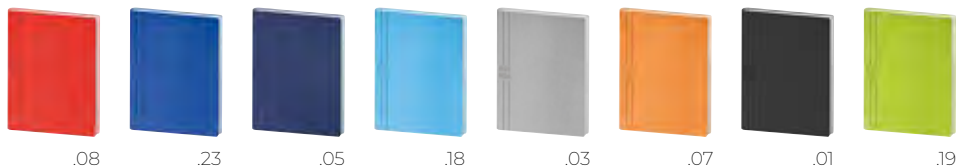

PERSONALIZZAZIONE CON STAMPA A CALDO

INSERTO CARTOGRAFICO

ANGOLO SEGNAPAGINE Perforato

EDIZIONE MULTILINGUE
IT - GB - FR - DE - ES - PT - SE - NL
RU - CN - JP - ARABO

ASTUCCIO CORREDATO

8 COLORAZIONI

8 COLORAZIONI