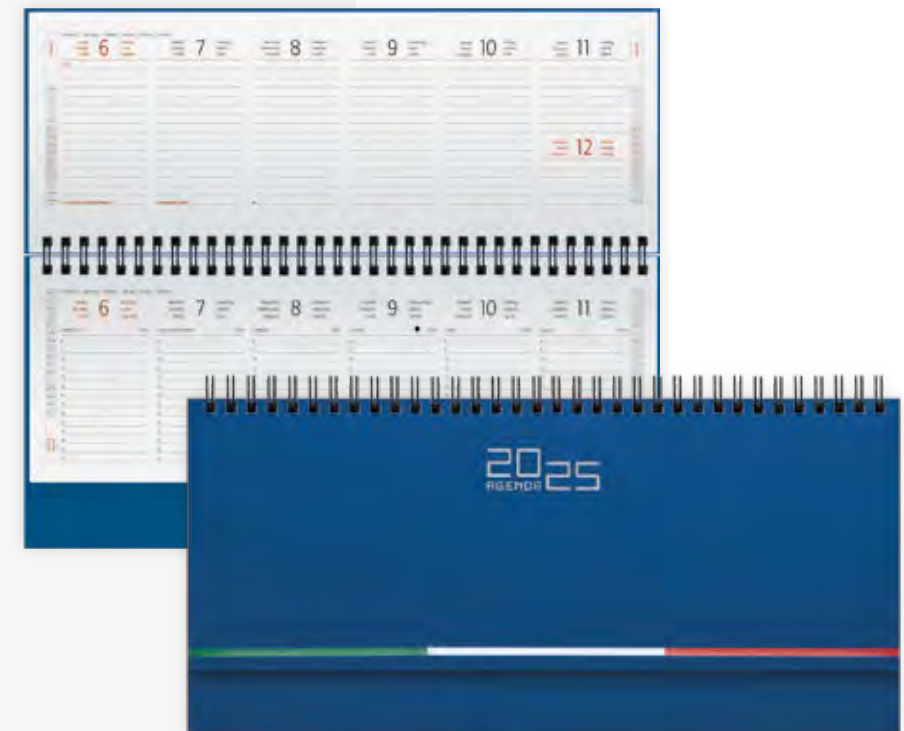

PLANNING ITALY SETTIMANALE

30 x 14 cm

Planning Italy Settimanale

Art. 9409

128 pagine in carta bianca
Inserti informativi
Rubrica telefonica
Stampa a 2 colori
Materiale: gommato
Dimensioni: 30 x 14 cm ca (chiusa)
Imballo: 20

EDIZIONE MULTILINGUE
IT - GB - FR - DE - ES - PT

ASTUCCIO Art. 314