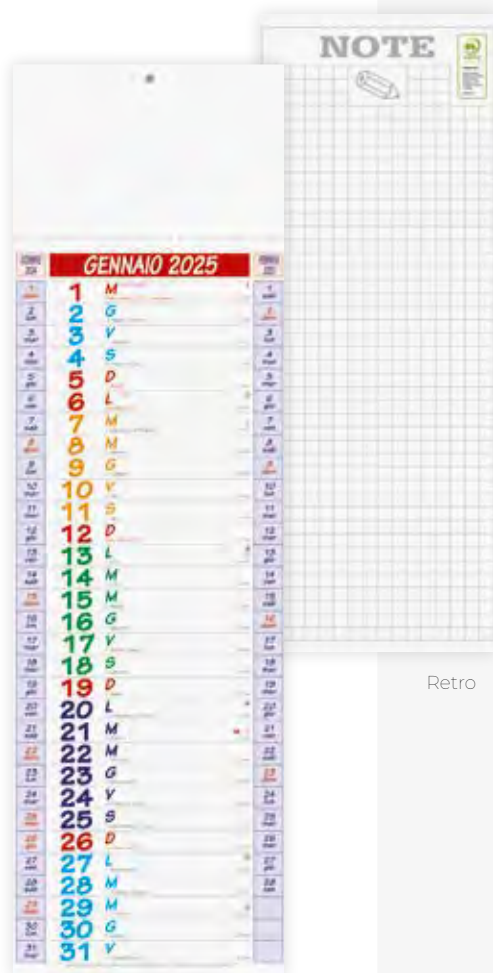

SILHOUETTE MULTICOLOR

Retro

ABBINABILE
Art. 108 - pag. 54

INSERIMENTO NOTE

sul retro

STAMPA DIGITALE DIRETTA
sulla testata

Silhouette Multicolor

Art. 009

Mensile 12 fogli
Carta patinata 70 gr
Testata termosaldada
Festività internazionali
Retro stampato
Calendario: 14 x 47 cm ca
Testata: 14 x 9 cm ca
Imballo: 100