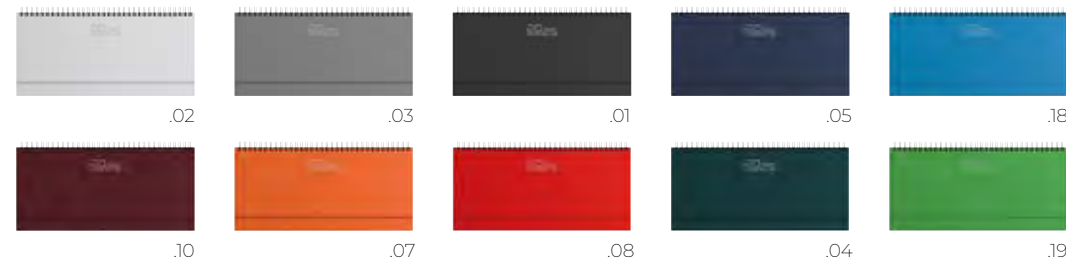

EDIZIONE MULTILINGUE
IT - GB - FR - DE - ES - PT

ASTUCCIO Art. 321

10 COLORAZIONI